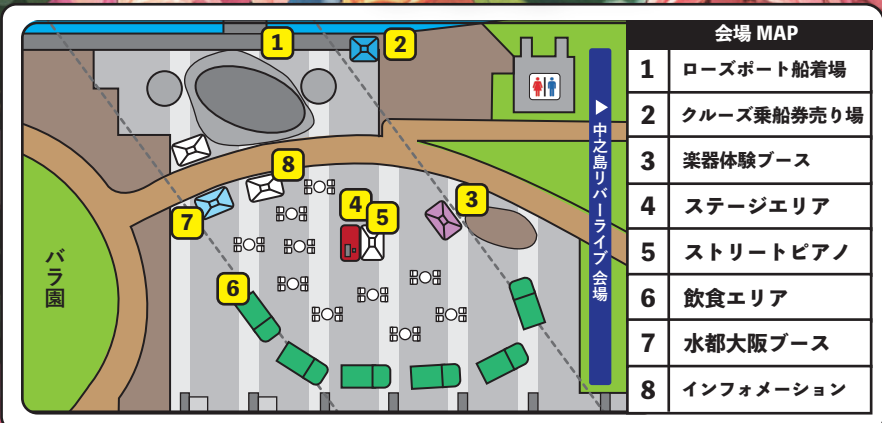

カフェメニューからしっかりご飯まで、会場内にキッチンカーが立ち並ぶ！美味しい食事と音楽のくつろぎ空間をお楽しみください。

※上記メニューは変更になる場合もございます。

MUSICAL CHALLENGE 楽器体験ブース

ヴァイオリンなどの普段触れることのない楽器にチャレンジする体験ブース。

楽器提供：丸一商店株式会社

ROSE PIANO ストリートピアノ

中之島公園に誰でも気軽に演奏体験ができるストリートピアノが登場！

会場でアンケートに答えてステキなプレゼントを GET!!

会場内のアンケート QR コードから簡単なアンケートにご回答いただくと、水都大阪ブースで右記プレゼントを GET するチャンス！

リーガロイヤルホテル大阪 ヴィニエットコレクションのバラとアフタヌーンティーを抽選で 4 組 8 名様にプレゼント！

先着 200 名様にバラの入浴剤をプレゼント！

会場 MAP

- 1 ローズポート船着場
- 2 クルーズ乗船券売り場
- 3 楽器体験ブース
- 4 ステージエリア
- 5 ストリートピアノ
- 6 飲食エリア
- 7 水都大阪ブース
- 8 インフォメーション