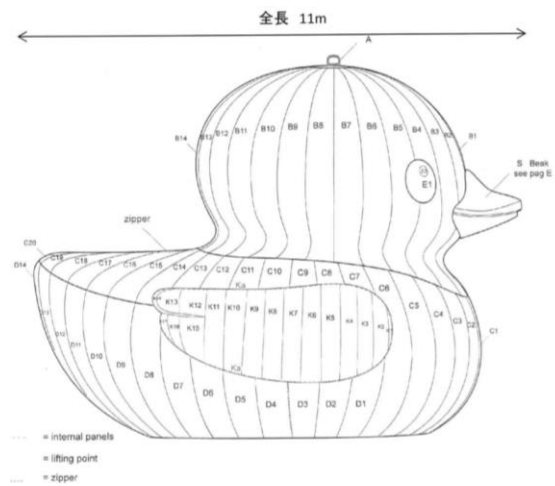

別紙1

ラバーダックについて

オランダ・ロッテルダムを拠点に活躍するアーティスト、フロレンタイン・ホフマン (Florentijn Hofman) による作品。公共空間で巨大な作品を展示するという活動を継続的に行っています。

全長 9.5m

ダック保管場所	〒559-0011 大阪市住之江区北加賀屋 4-1-55 名村造船跡地
ダック展示場所	大川 (天満橋・天神橋間) 大阪府中央区北浜東 外