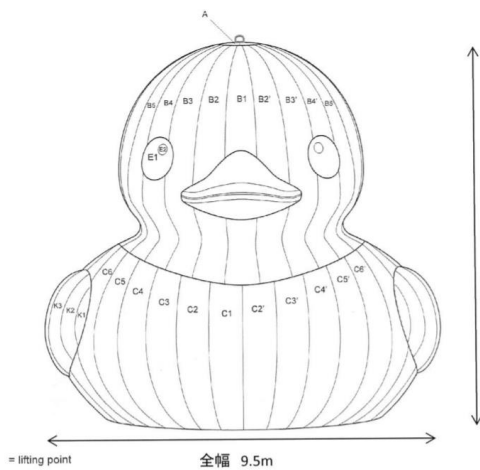

別紙1

ラバーダックについて

オランダ・ロッテルダムを拠点に活躍するアーティスト、フロレンタイン・ホフマン (Florentijn Hofman) による作品。公共空間で巨大な作品を展示するという活動を継続的に行っています。

全長 9.5m

ダック保管場所	〒559-0011 大阪市住之江区北加賀屋 4-1-55 名村造船跡地
ダック展示場所	大川 (天満橋・天神橋間) 大阪府中央区北浜東 外